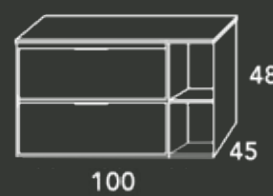

Suspendido 100

ACABADO	REFERENCIA	PUNTOS
Ártico	191151064ART	304
Cambrian	191151064CMB	304
Cemento	191301064CEM	304
Britannia	191301064BRI	304