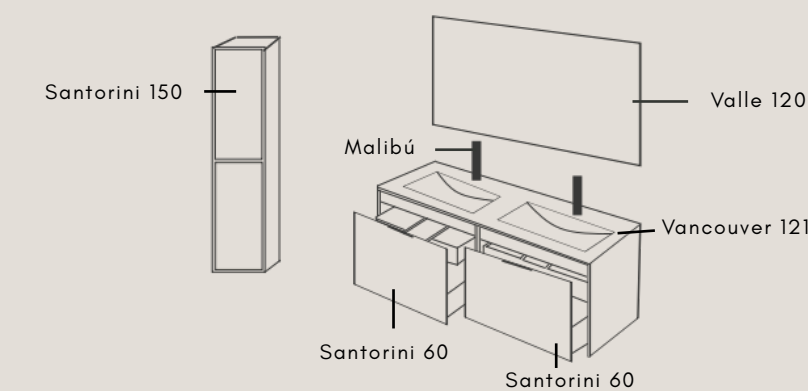

Composición / Bambú

Santorini 80

Santoni 80	233
Solid surface 81	175
Violetta	125
	533

Fiordo Ø80	255
Bel air oro mate	175

Composición / Azabache

Santorini 120

Santorini 60(x2)	432
Vancouver 121	366
	798

Valle 120x80	283
Santorini 150	216
Malibú negro mate(x2)	198