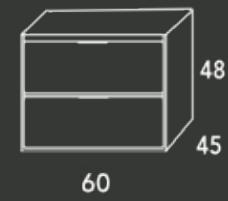

Suspendido 60

A suelo 60

ACABADO	REFERENCIA	PUNTOS
Blanco lacado	191141054BBL	258
Ártico	191141054ART	211
Cambrian	191141054CMB	211
Roble ostippo	191141059OST	211
Cemento	191141059CEM	211
Britannia	191141054BRI	211