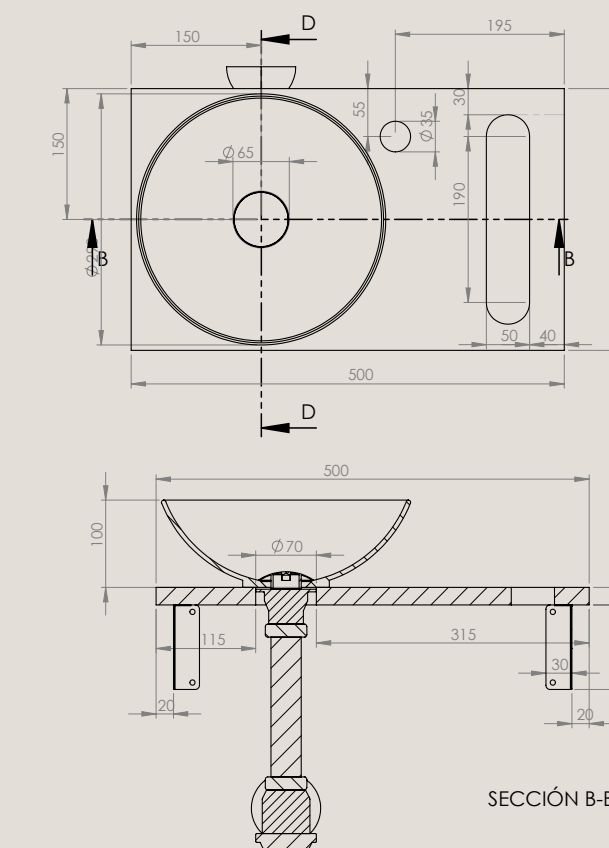

MODELO KIT URUGUAY

ENCIMERA STONE | BOL PORCELANA | VÁLVULA | ESCUADRAS

TOALLERO EN SUPERFICIE

50x30x2

STONE COUNTERTOP / PLAN TOILETTE STONE

PORCELAINE COUNTERTOP BASIN / VASQUE A POSER PORCELAINE

VALV / BONDE

SET OF METAL SUPPORTS / JEU DE SUPPORTS METALLIQUES

50x30x2

GRIS
POLAR

COFFEE

PORTORO

SECCIÓN B-B

*No incluye la grifería ni el sifón
Does not include faucet or siphon
N'inclut pas le robinet ni le siphon

Kit Uruguay

ACABADO	REFERENCIA	PUNTOS
Gris polar	39100	335
Coffee	39102	335
Portoro	39101	335