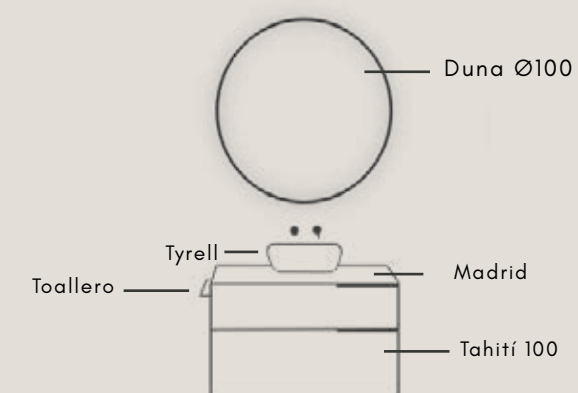

Duna lacado 100Ø	385
Bel air oro mate	179
Toallero oro cepillado	69

Opción 2 / Olmo wabi

Tahití 80

Tahití 80	250
Vancouver 81	91

341

Duna lacado 80Ø	296
Malibú negro mate	99
Toallero negro mate	39

Composición / Olmo wabi