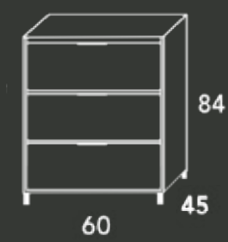

Composición / Blanco lacado
Corfu 80

Corfú 60	258
Módulo 2H 20cm	155
Vancouver 81	113
<hr/>	
	526
Valle 80x80	233
Malibú negro	99
Corfú 150	297

Suspendido 60

A suelo 60

ACABADO	REFERENCIA	PUNTOS
Blanco lacado	191141054BBL	258
Ártico	191141054ART	211
Cambrian	191141054CMB	211
Roble ostippo	191141059OST	211
Cemento	191141059CEM	211
Britannia	191141054BRI	211