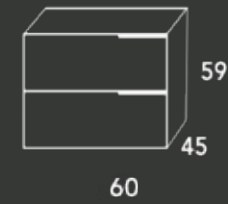

Suspendido 60

ACABADO	REFERENCIA	PUNTOS
Olmo wabi	221371054OLW	217
Olmo sabi	221371054OLS	217
Nogal Valentina	221371054NVA	217

Suspendido 80