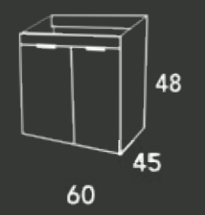

Puertas 60

ACABADO	REFERENCIA	PUNTOS
Blanco lacado	191161065BBL	176
Ártico	191161065ART	127
Cambrian	191161065CMB	127
Britannia	191161065BRI	127