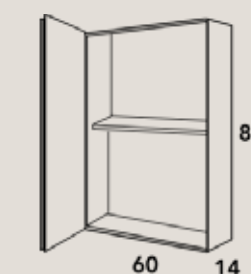

Módulos

ACABADO	REFERENCIA	PUNTOS
● Blanco lacado	21114029BBL	192
● Ártico	21114029ART	149
● Cambrian	21114029BRI	149
● Roble ostippo	21114029OST	149
● Cemento	21114029CEM	149
● Britannia	21114029BRI	149

ACABADO	REFERENCIA	PUNTOS
● Blanco	352017BL	52
● Grafito	352017PIZ	38

ACABADO	REFERENCIA	PUNTOS
● Ártico	21114029ART	63
● Cambrian	21114029BRI	63

ACABADO	REFERENCIA	PUNTOS
● Ártico	21114029ART	115
● Cambrian	21114029BRI	115

CAMERINOS

MIRROR CABINET / MIROIR ARMOIRE

60cm

ACABADO	REFERENCIA	PUNTOS
● Blanco	191321100BPR	185
● Aluminio	191321100ALU	185

70cm

ACABADO	REFERENCIA	PUNTOS
● Blanco	191321101BPR	211
● Aluminio	191321101ALU	211

80cm

ACABADO	REFERENCIA	PUNTOS
● Blanco	191321102BPR	230
● Aluminio	191321102ALU	230

100cm

ACABADO	REFERENCIA	PUNTOS
● Blanco	191321103BPR	275
● Aluminio	191321103ALU	275