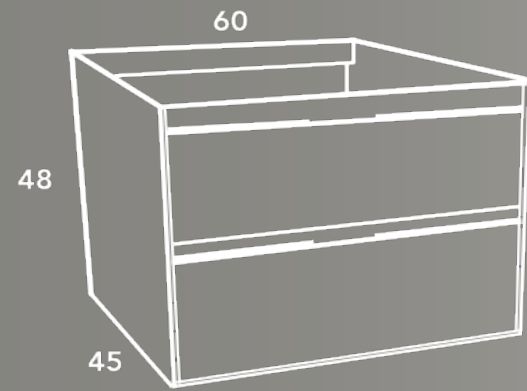

Corfu 80

- Corfu 80
- Solid surface 81
- Violetta
- Malibú alto cromo

CORFU MODULAR

MUEBLE SUSPENDIDO

SUSPENDED CABINET / MEUBLE SUSPENDU

20 | 220

Modular 2 puertas 60

Modular 2 cajones 60-100