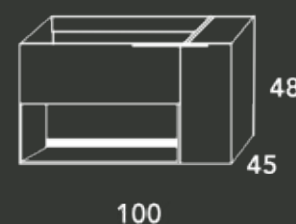

Suspendido 100

ACABADO	REFERENCIA	PUNTOS
Roble ostippo	191311056OST	231
Azabache	191311056AZB	231