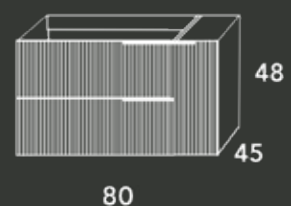

ACABADO	REFERENCIA	PUNTOS
Roble ostippo	221341055GRO	504
Rosa nube	221341055BRS	504
Gris coffee	221341055BGS	504
Verde oliva	221341055GVE	504
Azul índigo	221341055BMA	504

Suspendido 100