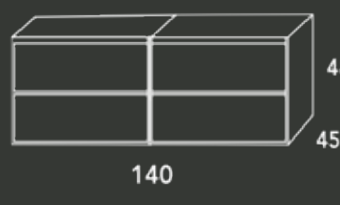

Suspendido 140

ACABADO	REFERENCIA	PUNTOS
Blanco lacado	291171071BBL	548
Ártico	291171071ART	466
Bambú	291171071BAB	466
Cemento	291171071CEM	466
Azabache	291171071AZB	466
Roble ostippo	291171071OST	466
Roble ostippo noir	291251071OST	490