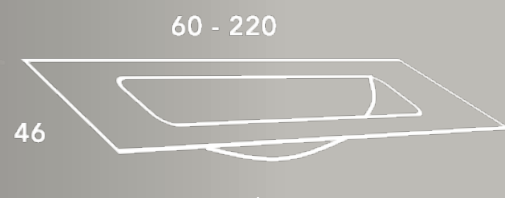

Modular 1 puerta 20

Modular 2 cajones 40

Modular 2 huecos 20

Modular 2 huecos 40

Tapa solid surface 60 - 220

Beton Luxe 60 - 220

Beton Lux c/ toallero 60 - 220

Piedra Lux 60 - 220