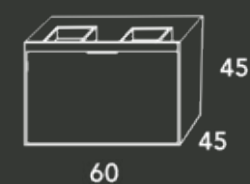

Suspendido 60

ACABADO	REFERENCIA	PUNTOS
Ártico	191231054BLT	216
Bambú	191231054BBU	216
Azabache	191231054BAZ	216