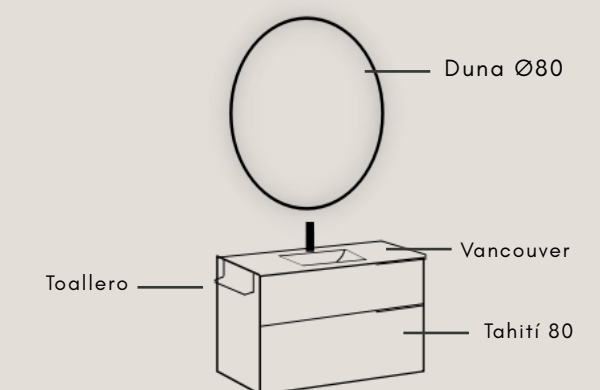

Duna lacado 100Ø	385
Bel air oro mate	179
Toallero oro cepillado	69

Opción 2 / Olmo wabi

Tahití 80

Tahití 80	250
Vancouver 81	91

341

Duna lacado 80Ø	296
Malibú negro mate	99
Toallero negro mate	39

Composición / Olmo wabi