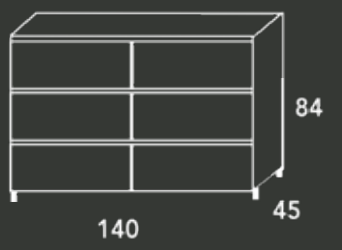

A suelo 140

ACABADO	REFERENCIA	PUNTOS
Blanco lacado	291171063BBL	842
Ártico	291171063ART	746
Bambú	291171063BAB	746
Cemento	291171063CEM	746
Azabache	291171063AZB	746
Roble ostippo	291171063OST	746
Roble ostippo noir	212251073OST	794