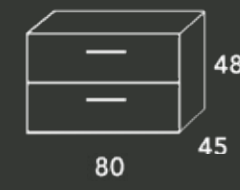

Suspendido 80

A suelo 80

ACABADO	REFERENCIA	PUNTOS
Blanco lacado	191161063BBL	256
Ártico	191161063ART	206
Cambrian	191161063CMB	206
Britannia	191161063BRI	206