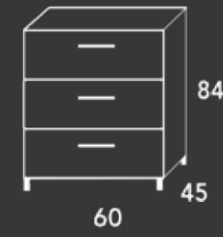

ACABADO	REFERENCIA	PUNTOS
Blanco lacado	191161059BBL	330
Ártico	191161059ART	283
Cambrian	191161059CMB	283
Britannia	191161059BRI	283