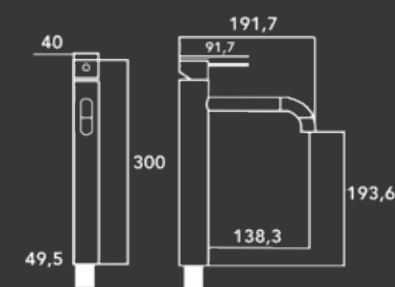

GRIFERÍA

FAUCETS/MITIGEURS

Bel air

ACABADO	REFERENCIA	PUNTOS
Cromo	11340212701	105
Negro	11340212703	130
Oro cepillado	11340212708	155