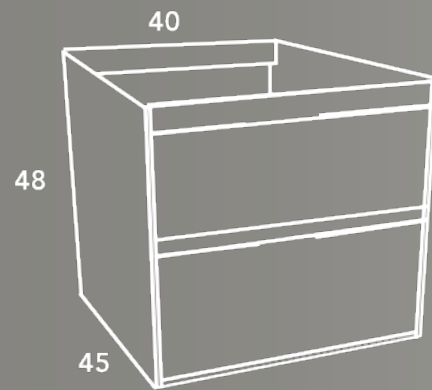

Modular 2 cajones 40