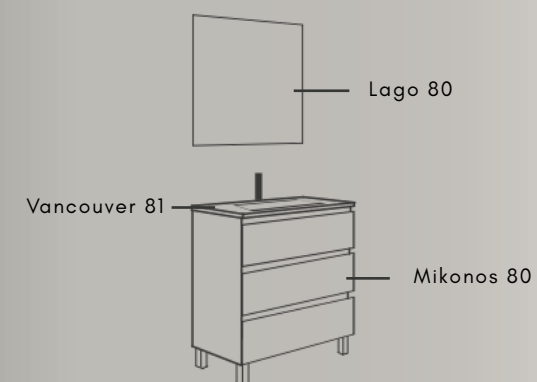

Composición / Roble ostippo

Mikonos noir 80

Mikonos noir 80	416
Vancouver 81	91
	507

Lago 80x80	86
Alsacia cromo	79

Composición / Roble ostippo

Mikonos noir 80

Mikonos noir 80	264
Vancouver 81	91
	355

Lago 80x80	86
Mikonos 150	243
Alsacia negro	94