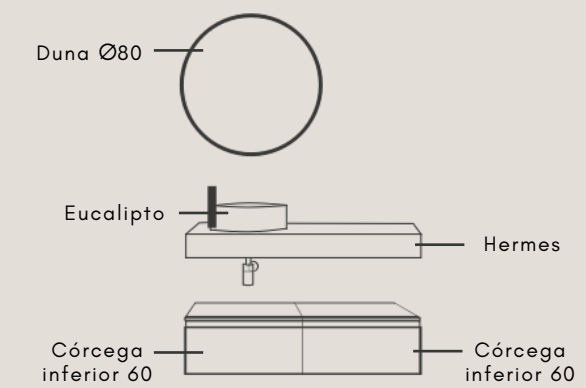

Opción 2 / Azabache

Córcega 120

Córcega superior 60 x2	352
Hermes 120 (12cm)	264
Eucalipto	185

801

Duna metálico Ø80	93
Malibú alto negro mate	146

Superior 60

ACABADO	REFERENCIA	PUNTOS
Ártico	211221016ART	176
Cambrian	211221016CMB	176
Bambú	211221016BAB	176
Azabache	211221016AZB	176