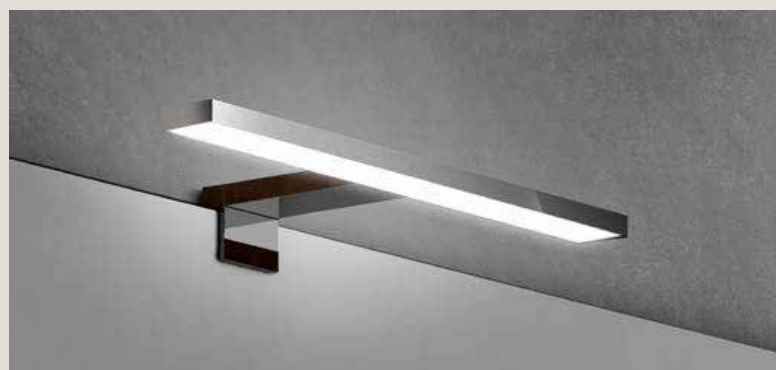

ARIZONA
APLIQUE LED ABS CROMO
Wall LED lamp
Applique LED

230V-50H, 5W, 400Lumens, 6000k

MEDIDA	REF.	PUNTOS
30	54000021	31
45	54000022	35
60	54000023	43

ARIZONA BLACK
APLIQUE LED ABS NEGRO
Wall LED lamp black
Applique LED noir

230V-50H, 5W, 400LM, 6000k

MEDIDA	REFERENCIA	PUNTOS
30	55000021	39
45	55000022	43
60	55000023	47

ECO
TOALLERO MUEBLE CROMO
Towel holder chrome
Porte serviette chrome

MEDIDA	REFERENCIA	PUNTOS
25	768125	28
35	768135	34

ECO BLACK
TOALLERO MUEBLE NEGRO
Towel holder black
Porte serviette noir

MEDIDA	REFERENCIA	PUNTOS
38	76813505	39