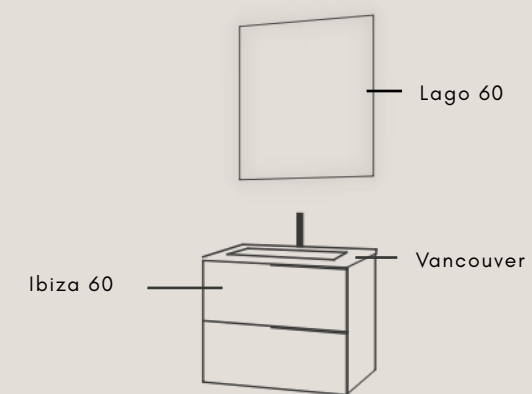

Composición / Azabache

Ibiza 60

Ibiza 60	219
Vancouver 61	81

300

Lago 60x80	48
Alsacia cromo	79

Detalle / Roble Ostippo

Ibiza 120

Ibiza 120
Beton Lux 121
Lanister
Alsacia alto negro

Composición / Blanco lacado

Ibiza 120

Ibiza 120	441
Madrid 121	82
Tyrell	210

733

Duna lacado Ø100	141
Bel air negro mate	149
Soporte noir (x2)	72