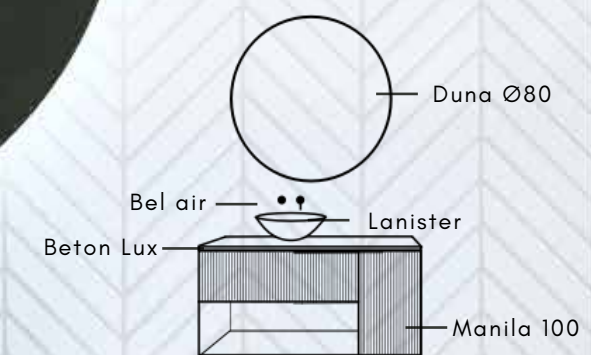

- REVERSIBLE AUXILIARY FURNITURE / COLONNE REVERSIBLE

Composición / roble ostippo

Manila 100

Manila 100	470
Beton Lux 101	341
Lanister	235

1046

Duna lacado Ø80	296
Bel air oro mate	175

Detalle / roble ostippo