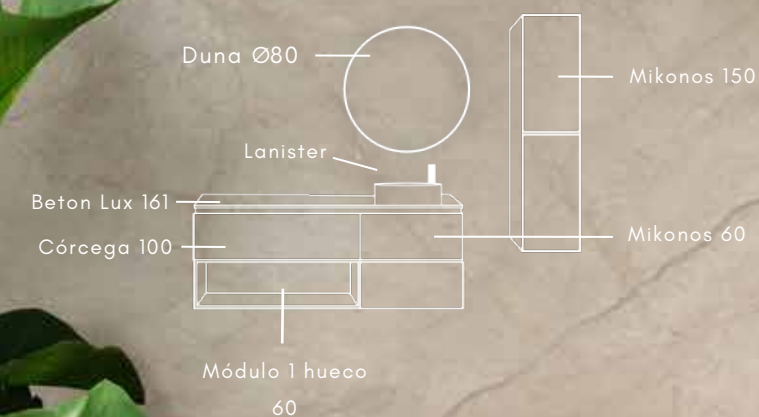

Composición / Azabache

Mikonos 160

Mikonos 60	215
Córcega superior 100	215
Módulo 1H 100cm	162
Beton Lux Cuba 161	643
Lanister	235

1470

Duna lacado Ø80	296
Malibú alto cromo	126
Mikonos 150	307