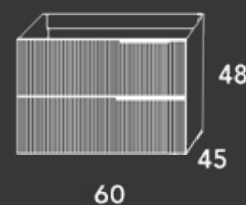

BALI

Elegir tipo de tirador pag. 172
Choose handle type pag. 172
Choisir le type de poignée pag. 172

Suspendido 60

ACABADO	REFERENCIA	PUNTOS
Roble ostippo	221341054GRO	411
Rosa nube	221341054BRS	411
Gris coffee	221341054BGS	411
Verde oliva	221341054GVE	411
Azul índigo	221341054BMA	411

Suspendido 80