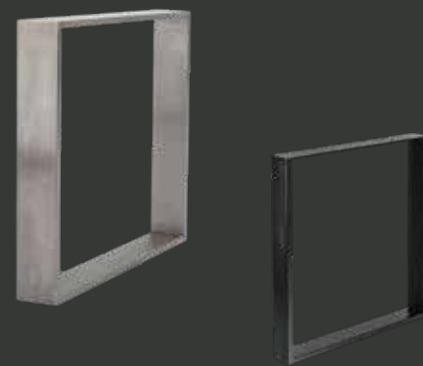

MALDIVAS
RESINA
38X38X10

BORA BORA
RESINA
55X38X10

1. Bol Stark microtec

COMPLEMENTOS

COMPLEMENTS / ACCESSOIRES

SOPORTE APOYO ALUMINIO
Range of metal legs
Pied de support

43X35X2

REF.	PUNTOS
433521	42
433523	36