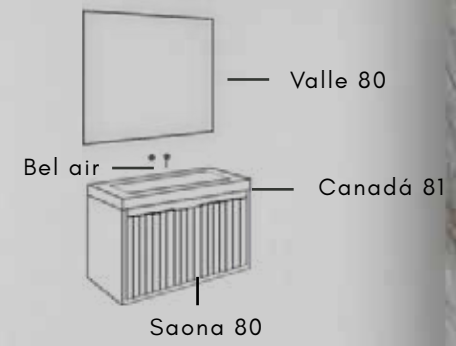

Detalle / Gris coffee

Saona 80

- Saona 80
- Solid surface 81
- Tyrell
- Bel air oro mate