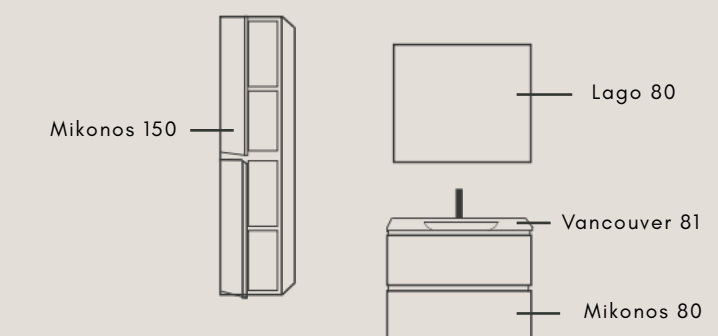

MIKONOS NOIR

MUEBLE SUSPENDIDO

SUSPENDED CABINET / MEUBLE SUSPENDU

MUEBLE A SUELO

FURNITURE WITH LEGS / MEUBLE AVEC PIEDS

60 | 70 | 80 | 100 |

120 (60+60) | 140 (70+70)

MUEBLE AUXILIAR

AUXILIARY FURNITURE / COLONNE AUXILIAIRE

150

- TIRADOR EN INGLETE NEGRO MATE
- ALTURA 59CM FORMATO SUSPENDIDO
- MÓDULOS ADAPTABLES DISPONIBLES EN GRAFITO Y BLANCO LACADO 59CM

- COLUMNA AUXILIAR REVERSIBLE

- MITERED METAL HANDLE / POIGNÉE A ONGLET EN ALUMINIUM

- ADAPTABLE UNITS IN GRAPHITE AND WHITE. HEIGHT - 59 CM / MODULES ADAPTABLES DISPONIBLES GRAPHITE ET BLANC 59CM

- REVERSIBLE AUXILIARY FURNITURE / COLONNE REVERSIBLE

ROBLE OSTIPPO

Composición / Roble ostippo

Mikonos noir 80

Mikonos noir 80	416
Vancouver 81	91
	507

Lago 80x80	86
Alsacia cromo	79

Composición / Roble ostippo

Mikonos noir 80

Mikonos noir 80	264
Vancouver 81	91
	355

Lago 80x80	86
Mikonos 150	243
Alsacia negro	94