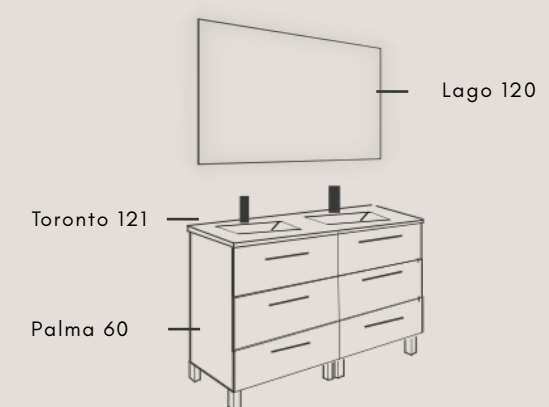

Composición / Blanco lacado

Palma 120

Palma 60(x2)	660
Toronto 121	244

904

Lago 120x80	106
Malibú cromo(x2)	174