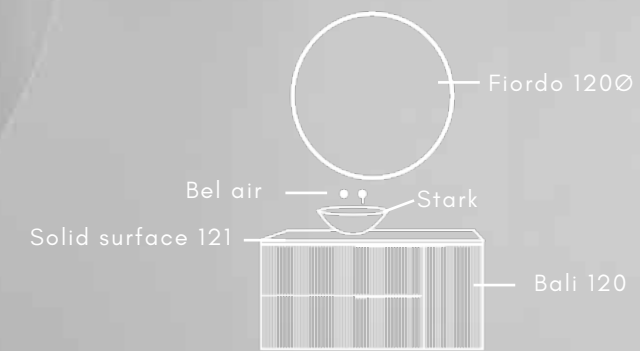

Composición / azul índigo

Bali 120

Bali 120	717
Solid surface 121	231
Stark blanco brillo	130

1078

Fiordo 120Ø	362
Bel air cromo	105