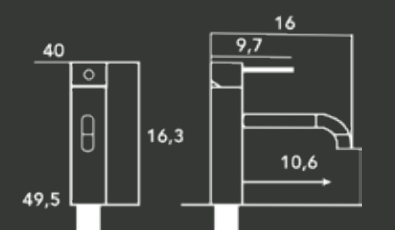

ACABADO	REFERENCIA	PUNTOS
Cromo	191161065BBL	82
Negro	191161065ART	95
Oro cepillado	191161065CMB	125,5