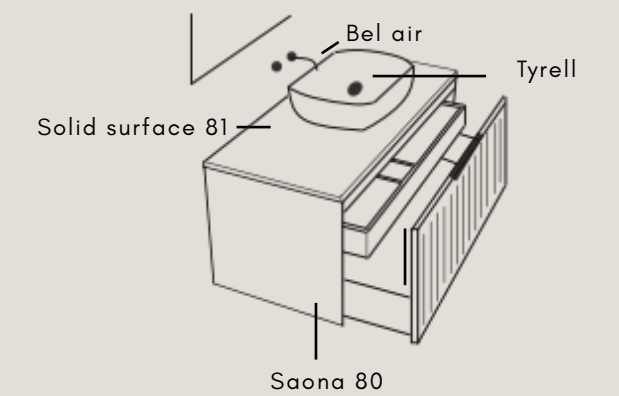

Saona 80

Saona 80 413

Canadá 81 (6cm) 315

728

Valle 80x80 233

Detalle / Gris coffee

Saona 80

- Saona 80
- Solid surface 81
- Tyrell
- Bel air oro mate