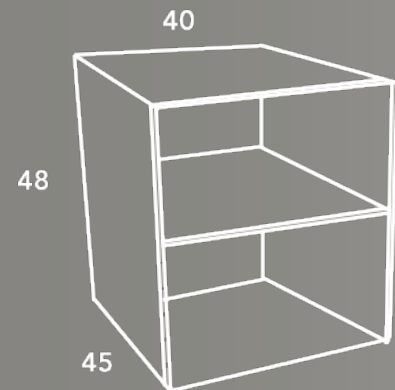

Modular 2 huecos 40