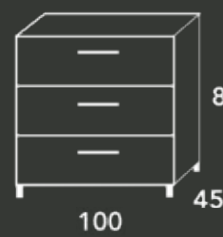

ACABADO	REFERENCIA	PUNTOS
Blanco lacado	191161061BBL	397
Ártico	191161061ART	350
Cambrian	191161061CMB	350
Britannia	191161061BRI	350