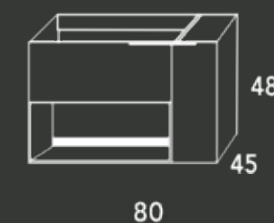

Suspendido 80

ACABADO	REFERENCIA	PUNTOS
Roble ostippo	191311055OST	203
Azabache	191311055AZB	203