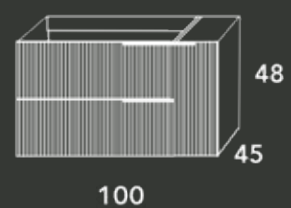

ACABADO	REFERENCIA	PUNTOS
Roble ostippo	221341056GRO	584
Rosa nube	221341056BRS	584
Gris coffee	221341056BGS	584
Verde oliva	221341056GVE	584
Azul índigo	221341056BMA	584

Suspendido 120