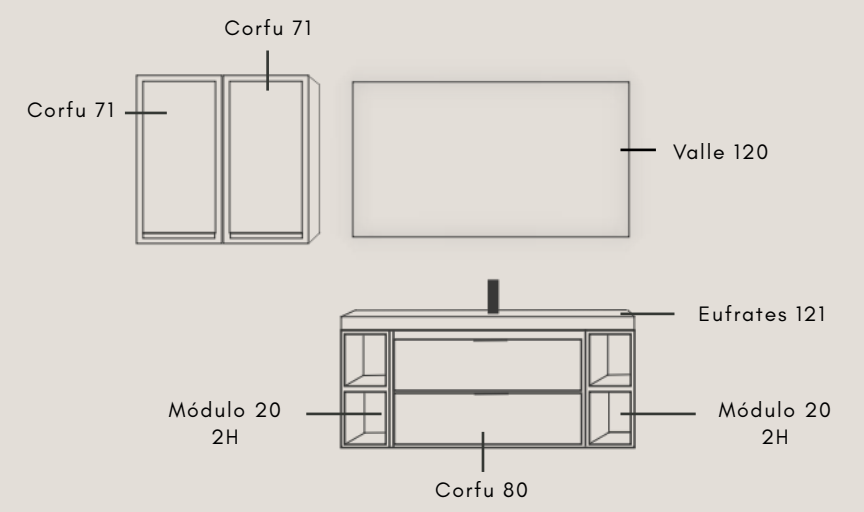

Composición / Blanco lacado
Corfu 80

Corfú 60	258
Módulo 2H 20cm	155
Vancouver 81	113
<hr/>	
	526
Valle 80x80	233
Malibú negro	99
Corfú 150	297

Suspendido 60

A suelo 60

ACABADO	REFERENCIA	PUNTOS
Blanco lacado	191141054BBL	258
Ártico	191141054ART	211
Cambrian	191141054CMB	211
Roble ostippo	191141059OST	211
Cemento	191141059CEM	211
Britannia	191141054BRI	211