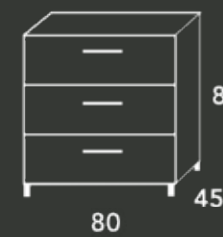

ACABADO	REFERENCIA	PUNTOS
Blanco lacado	191161060BBL	365
Ártico	191161060ART	314
Cambrian	191161060CMB	314
Britannia	191161060BRI	314