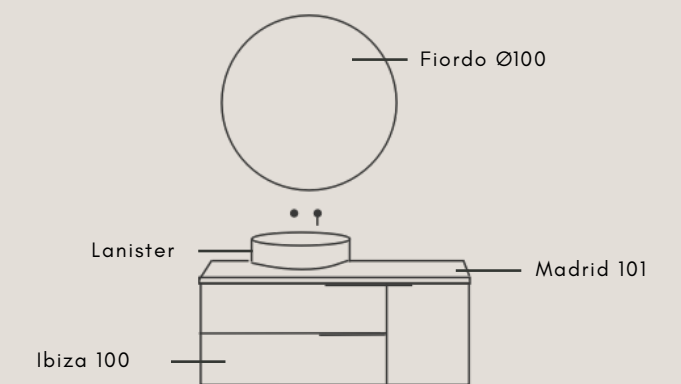

Ibiza 100

Ibiza 100	300
Madrid 101	69
Lanister	235

604

Fiordo Ø100	337
Bel air negro mate	149

Suspendido 60

	ACABADO	REFERENCIA	PUNTOS
	Blanco lacado	191121054BBL	300
	Roble ostippo	191121054OST	219
	Azabache	191121054AZB	219