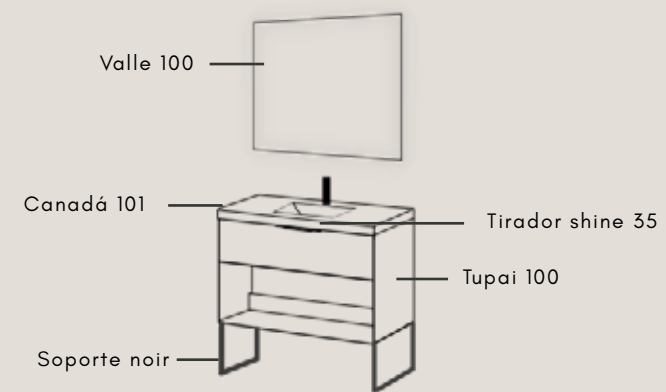

*Tirador shine

Composición / Nogal Valentina

Tupai 100

Tupai 100	213
Canadá 101 (6cm)	272
	485

Valle 100x80	252
Malibú negro	99
Soporte noir (x2)	72