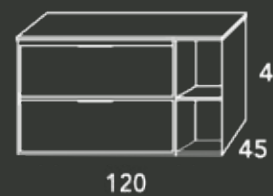

Suspendido 120

ACABADO	REFERENCIA	PUNTOS
Ártico	191151098ART	332
Cambrian	191151098CMB	332
Cemento	191151098CEM	332
Britannia	191151098BRI	332