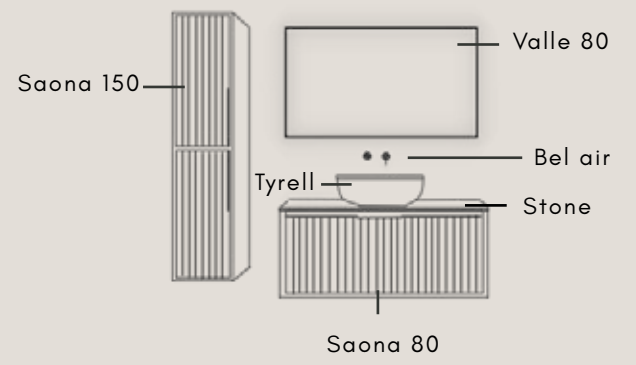

Saona 80

Saona 80 413

Canadá 81 (6cm) 315

728

Valle 80x80 233

Detalle / Gris coffee

Saona 80

- Saona 80
- Solid surface 81
- Tyrell
- Bel air oro mate