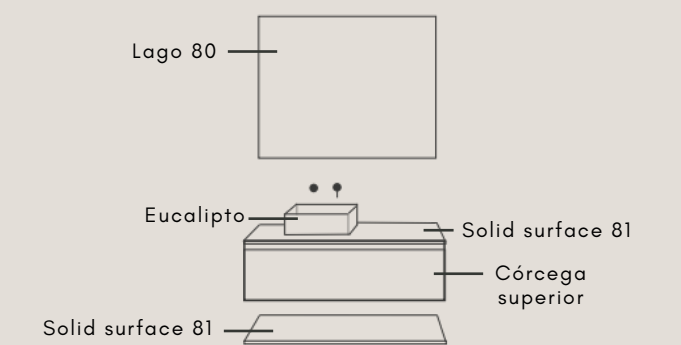

Composición / Bambú
Córcega 80

Córcega superior 80	183
Solid surface 81	175
Eucalipto	125

483

Lago 80x80	86
Bel air negro mate	149
Solid surface 81	175

Opción 2 / Bambú
Córcega 80

Córcega superior 80
Solid surface 81 (x2)
Eucalipto
Bel air negro mate
Válvula cromo