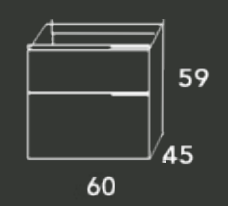

Composición / Olmo wabi

Tahití 80

Tahití 80	250
Canadá 81 (6cm)	314

564

Valle 80x80	233
Alsacia cromo	79

Suspendido 60

ACABADO	REFERENCIA	PUNTOS
Olmo wabi	221381054OLW	228
Olmo sabi	221381054OLS	228
Nogal valentina	221381054NVA	228