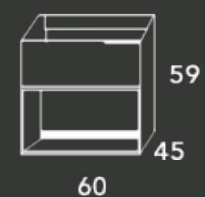

Suspendido 60

ACABADO	REFERENCIA	PUNTOS
Olmo wabi	221391054OLW	173
Olmo sabi	221391054OLS	173
Nogal valentina	221391054NVA	173