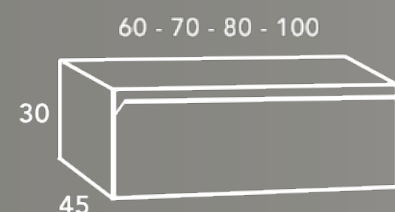

Modular 1 cajón 30