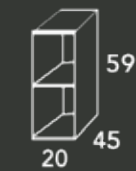

ACABADO	REFERENCIA	PUNTOS
Blanco	22117102PIZ	148
Grafito	22117102BPR	86