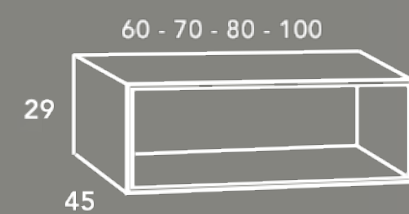

Modular 1 hueco 29