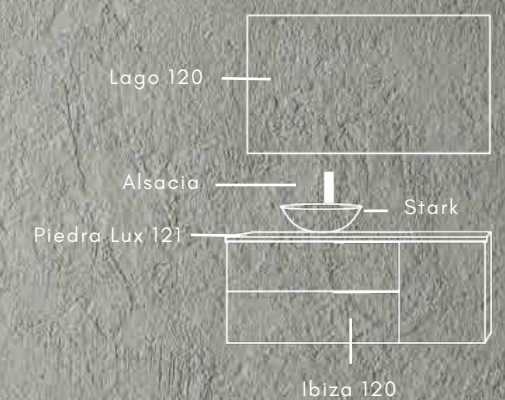

10 MODELO IBIZA

BLANCO LACADO

ROBLE OSTIPPO

AZABACHE

MUEBLE SUSPENDIDO

SUSPENDED CABINET / MEUBLE SUSPENDU

60 | 80 (60+20) | 100 (70+30) | 120
(80+40)

MUEBLE AUXILIAR

AUXILIARY FURNITURE / COLONNE AUXILIAIRE

150

- TIRADOR METÁLICO ALUMINIO NEGRO
- ENCIMERA SENO DESPLAZADO IZQUIERDA

- BLACK METAL HANDLE / POIGNÉE NOIR ALUMINIUM
- DISPLACED LEFT COUNTERTOP / LAVABO DEPLACÉE GAUCHE

Composición / Roble ostippo

Ibiza 120

Ibiza 120	320
Piedra Luxe 121	398
Stark	223

941

Valle 120x80	283
Alsacia alto negro	155