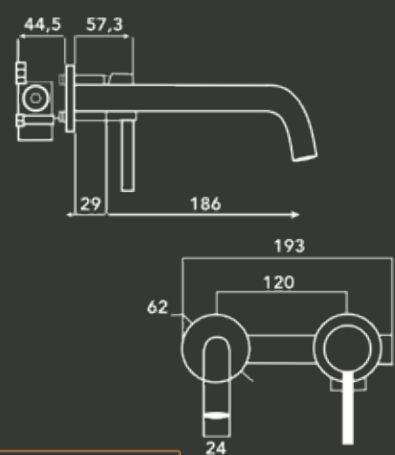

ACABADO	REFERENCIA	PUNTOS
Cromo	12756112701	105
Negro	12756112703	149
Oro cepillado	12756112708	175