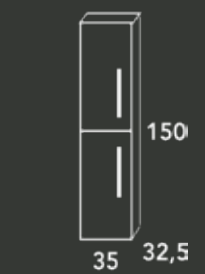

Auxiliar

ACABADO	REFERENCIA	PUNTOS
Cambrian	191131058CRB	233
Britannia	191131058BRB	233