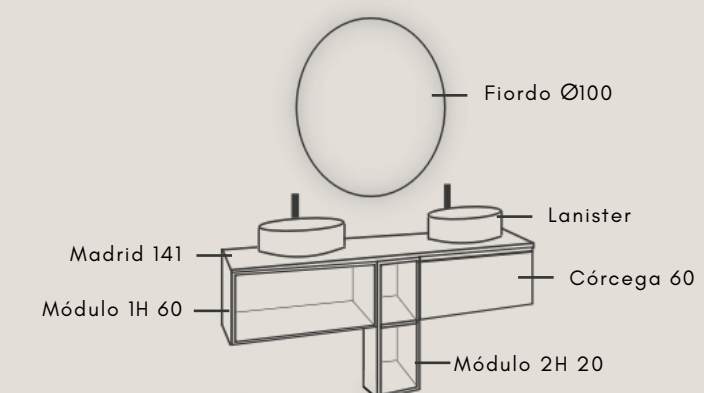

BLACK & WHITE MODULAR

MUEBLE SUSPENDIDO

SUSPENDED CABINET / MEUBLE SUSPENDU

20 | 220

BLANCO

GRAFITO

Composición / Cambrian

Composición 140

Módulo 1H 60cm	123
Módulo 2H 20cm	148
Córcega 60 superior	176
Madrid 141	93
Lanister Terra Bunt (x2)	420
	960
Fiordo Ø100	337
Malibú alto cromo (x2)	252