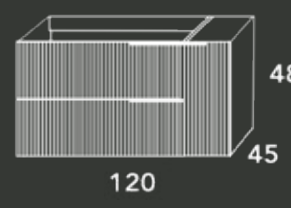

ACABADO	REFERENCIA	PUNTOS
Roble ostippo	221341098GRO	688
Rosa nube	221341098BRS	688
Gris coffee	221341098BGS	688
Verde oliva	221341098GVE	688
Azul índigo	221341098BMA	688