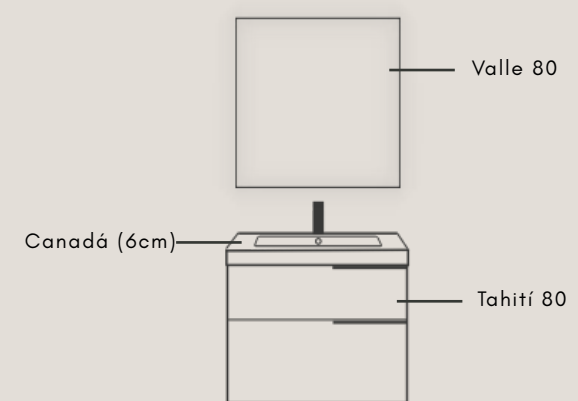

Composición / Olmo wabi

Tahití 80

Tahití 80	250
Canadá 81 (6cm)	314

564

Valle 80x80	233
Alsacia cromo	79