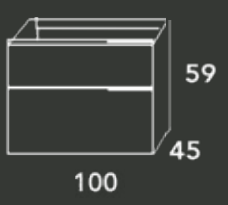

ACABADO	REFERENCIA	PUNTOS
Olmo wabi	221381056OLW	291
Olmo sabi	221381056OLS	291
Nogal valentina	221381056NVA	291

Vancouver		Toronto		Vancouver	
REF.	PUNTOS	REF.	PUNTOS	REF.	PUNTOS
E-100	122	E-100B	127	E-100N	175

Beton Lux 101		Madrid 101		Solid surface 101		Piedra Lux 101		Lago		Laguna		Valle		Fiordo	
REF.	PUNTOS	REF.	PUNTOS	REF.	PUNTOS	REF.	PUNTOS	REF.	PUNTOS	REF.	PUNTOS	REF.	PUNTOS	REF.	PUNTOS
1341004615	341	21114446..	69	TPR101X46	200	334100462	327	4220..4	69	4220..9	106	4220..25	252	4220..29	337
								4220..34	102