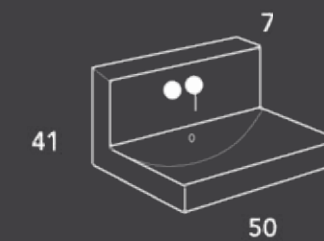

Kit Sobreponer

ACABADO	REFERENCIA	PUNTOS
Microtec	KIT50417	395