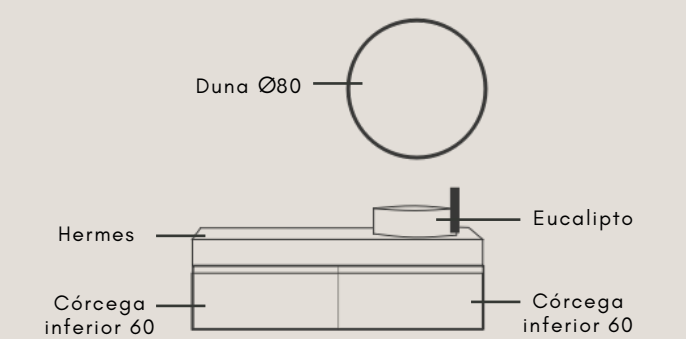

Opción 2 / Azabache

Córcega 120

Córcega superior 60 x2	352
Hermes 120 (12cm)	264
Eucalipto	185

801

Duna metálico Ø80	93
Malibú alto negro mate	146

Superior 60

ACABADO	REFERENCIA	PUNTOS
Ártico	211221016ART	176
Cambrian	211221016CMB	176
Bambú	211221016BAB	176
Azabache	211221016AZB	176