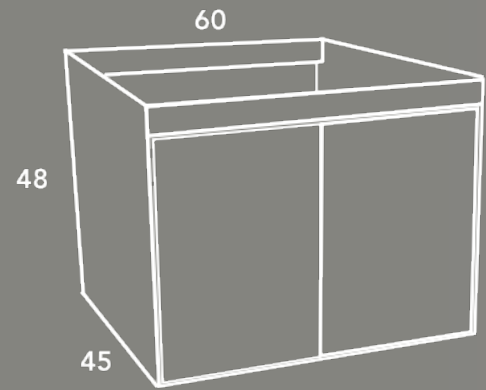

Corfu 80

- Corfu 80
- Solid surface 81
- Violetta
- Malibú alto cromo

CORFU MODULAR

MUEBLE SUSPENDIDO

SUSPENDED CABINET / MEUBLE SUSPENDU

20 | 220

Modular 2 puertas 60

Modular 2 cajones 60-100