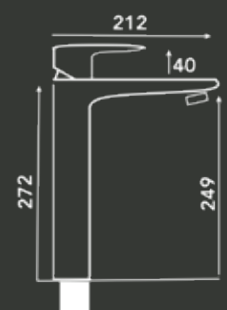

GRIFERÍA

FAUCETS/MITIGEURS

Bel air

ACABADO	REFERENCIA	PUNTOS
Cromo	11340212701	105
Negro	11340212703	130
Oro cepillado	11340212708	155

ACABADO	REFERENCIA	PUNTOS
Cromo	191161065BBL	82
Negro	191161065ART	95
Oro cepillado	191161065CMB	125,5

ACABADO	REFERENCIA	PUNTOS
Cromo	12756112701	105
Negro	12756112703	149
Oro cepillado	12756112708	175

Alsacia

ACABADO	REFERENCIA	PUNTOS
Cromo	11640212701	145
Negro	11640212703	155

ACABADO	REFERENCIA	PUNTOS
Cromo	11640112701	79
Negro	11640112703	94