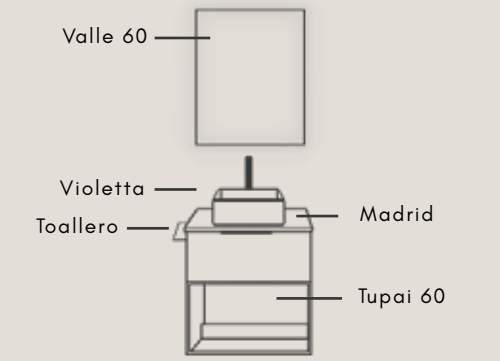

Opción de
intercambio
de tirador

Fabricado
en España

Composición / Nogal Valentina

Tupai 60

Tupai 60	173
Madrid 61	45
Violetta negro	185

403

Valle 60x80	215
Alsacia alto negro	155
Toallero negro	39

Composición / Olmo sabi