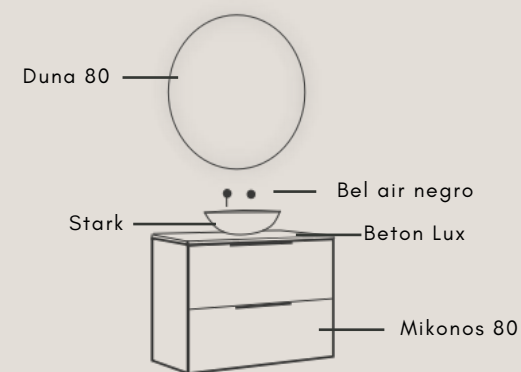

Composición / Blanco lacado

Mikonos 100

Mikonos 100	325
Vancouver 101	175

500

Lago 100x80	102
Alsacia negro	94
Mikonos 150	307

Detalle / Bambú
Mikonos 140

- Mikonos 70 (x2)
- Eufrates 141 (6cm grosor)
- Lago 100x80
- Malibú cromo (x2)
- Válvula cromo (x2)