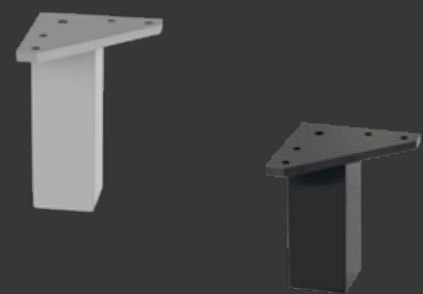

MALDIVAS
RESINA
38X38X10

BORA BORA
RESINA
55X38X10

1. Bol Stark microtec

COMPLEMENTOS

COMPLEMENTS / ACCESSOIRES

SOPORTE APOYO ALUMINIO
Range of metal legs
Pied de support

43X35X2

REF.	PUNTOS
433521	42
433523	36