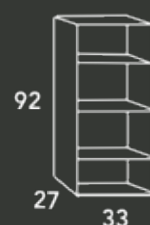

ACABADO	REFERENCIA	PUNTOS
● Ártico	21114029ART	115
● Cambrian	21114029BRI	115