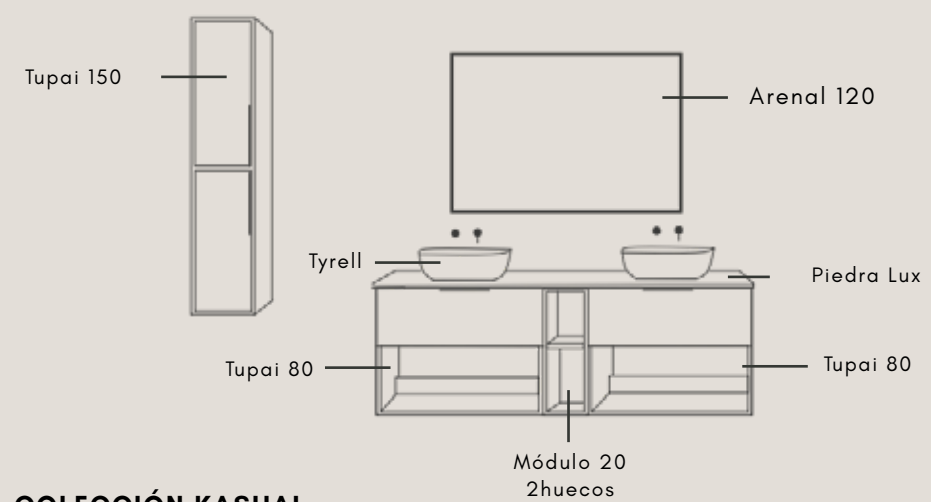

Composición / Olmo sabi

Tupai 180

80 Tupai (x2)	374
Módulo 2H 20cm	86
Piedra Luxe 180	698
Tyrell (x2)	470

1628

Arenal 120x80	120
Alsacia negro (x2)	292
Tupai 150	226