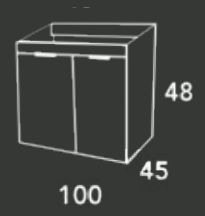

Puertas 100

ACABADO	REFERENCIA	PUNTOS
Blanco lacado	191161067BBL	234
Ártico	191161067ART	189
Cambrian	191161067CMB	189
Britannia	191161067BRI	189