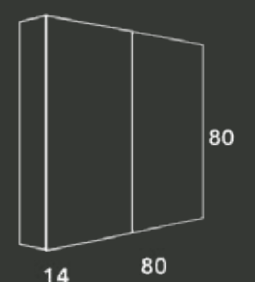

Módulos

ACABADO	REFERENCIA	PUNTOS
● Blanco lacado	21114029BBL	192
● Ártico	21114029ART	149
● Cambrian	21114029BRI	149
● Roble ostippo	21114029OST	149
● Cemento	21114029CEM	149
● Britannia	21114029BRI	149

ACABADO	REFERENCIA	PUNTOS
● Blanco	352017BL	52
● Grafito	352017PIZ	38

ACABADO	REFERENCIA	PUNTOS
● Ártico	21114029ART	63
● Cambrian	21114029BRI	63

ACABADO	REFERENCIA	PUNTOS
● Ártico	21114029ART	115
● Cambrian	21114029BRI	115

CAMERINOS

MIRROR CABINET / MIROIR ARMOIRE

60cm

ACABADO	REFERENCIA	PUNTOS
● Blanco	191321100BPR	185
● Aluminio	191321100ALU	185

70cm

ACABADO	REFERENCIA	PUNTOS
● Blanco	191321101BPR	211
● Aluminio	191321101ALU	211

80cm

ACABADO	REFERENCIA	PUNTOS
● Blanco	191321102BPR	230
● Aluminio	191321102ALU	230

100cm

ACABADO	REFERENCIA	PUNTOS
● Blanco	191321103BPR	275
● Aluminio	191321103ALU	275