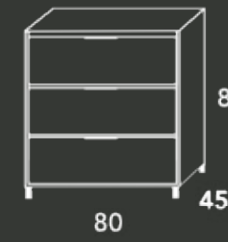

ACABADO	REFERENCIA	PUNTOS
Blanco lacado	191141060BBL	423
Ártico	191141060ART	313
Cambrian	191141060CMB	313
Roble ostippo	191141060OST	313
Cemento	191141060CEM	313
Britannia	191141060BRI	313