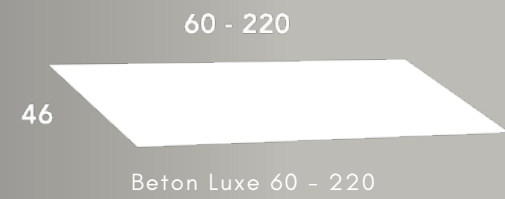

Modular 1 puerta 20

Modular 2 cajones 40

Modular 2 huecos 20

Modular 2 huecos 40

Tapa solid surface 60 - 220

Beton Luxe 60 - 220

Beton Lux c/ toallero 60 - 220

Piedra Lux 60 - 220