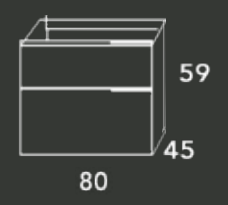

ACABADO	REFERENCIA	PUNTOS
Olmo wabi	221381055OLW	250
Olmo sabi	221381055OLS	250
Nogal valentina	221381055NVA	250

Vancouver		Toronto		Vancouver	
REF.	PUNTOS	REF.	PUNTOS	REF.	PUNTOS
E-80	91	E-80B	94	E-80N	171

Beton Lux 81		Madrid 81		Solid surface 81		Piedra Lux 81		Lago		Laguna		Valle		Fiordo	
REF.	PUNTOS	REF.	PUNTOS	REF.	PUNTOS	REF.	PUNTOS	REF.	PUNTOS	REF.	PUNTOS	REF.	PUNTOS	REF.	PUNTOS
134804615	274	21133101..	57	TPR81X46	175	33480462	263	4220..3	59	4220..7	70	4220..24	233	4220..28	255
								4220..12	86						

Suspendido 100