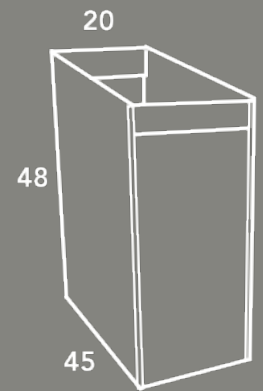

Corfu 80

- Corfu 80
- Solid surface 81
- Violetta
- Malibú alto cromo

CORFU MODULAR

MUEBLE SUSPENDIDO

SUSPENDED CABINET / MEUBLE SUSPENDU

20 | 220

Modular 2 puertas 60

Modular 2 cajones 60-100