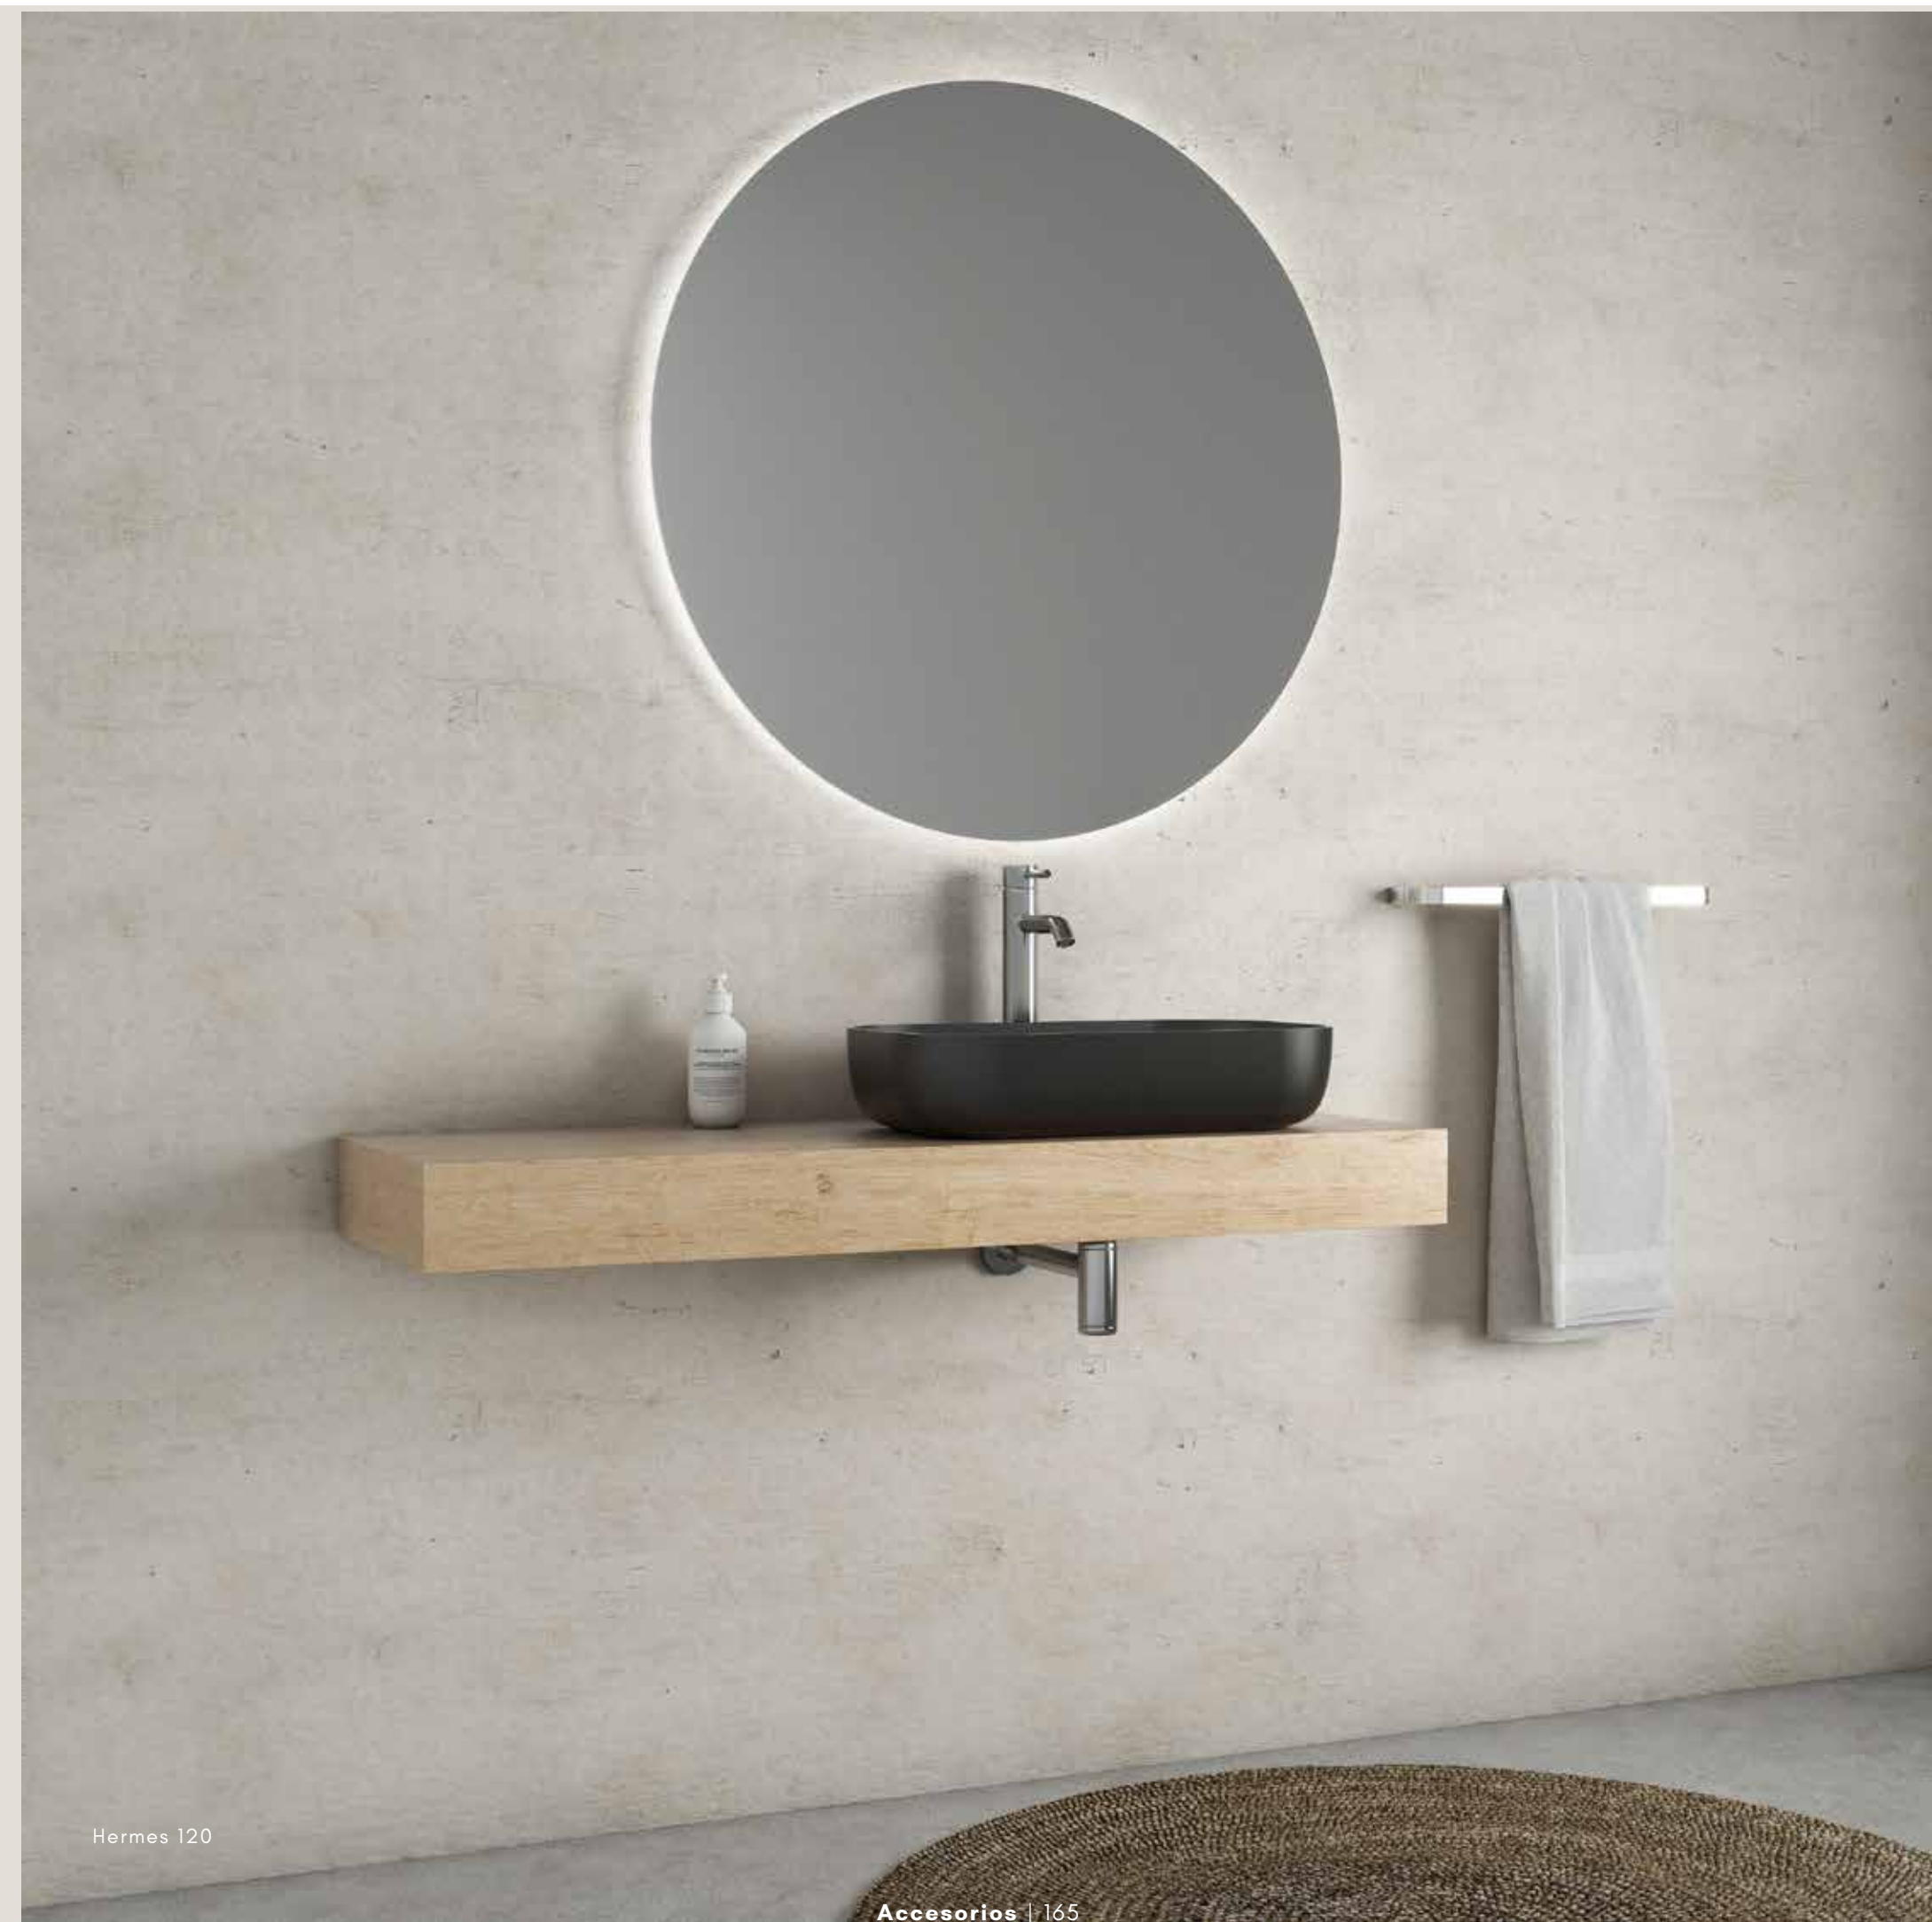

HERMES

BANCADA 12 CM GROSOR SIN MECANIZAR
Melamine bench 12cm of thickness
Plan toilette 12cm épaisseur melamine

INCLUYE JUEGO DE ESCUADRAS 130KG
Includes 1 set of metal support
Inclus 1 jeu de supports métalliques

60 | 80 | 100 | 120 CMS

OTRAS MEDIDAS A CONSULTAR
Consult availability
Consulter pour d'autres dimensions

REF.	MEDIDA	PUNTOS
211331146	60	233
211331143	80	240
211331144	100	247
211331145	120	264

Hermes 120