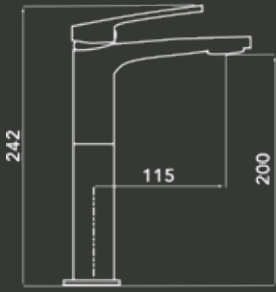

Malibú

ACABADO	REFERENCIA	PUNTOS
● Cromo	11940212701	126
● Negro	11949212703	146