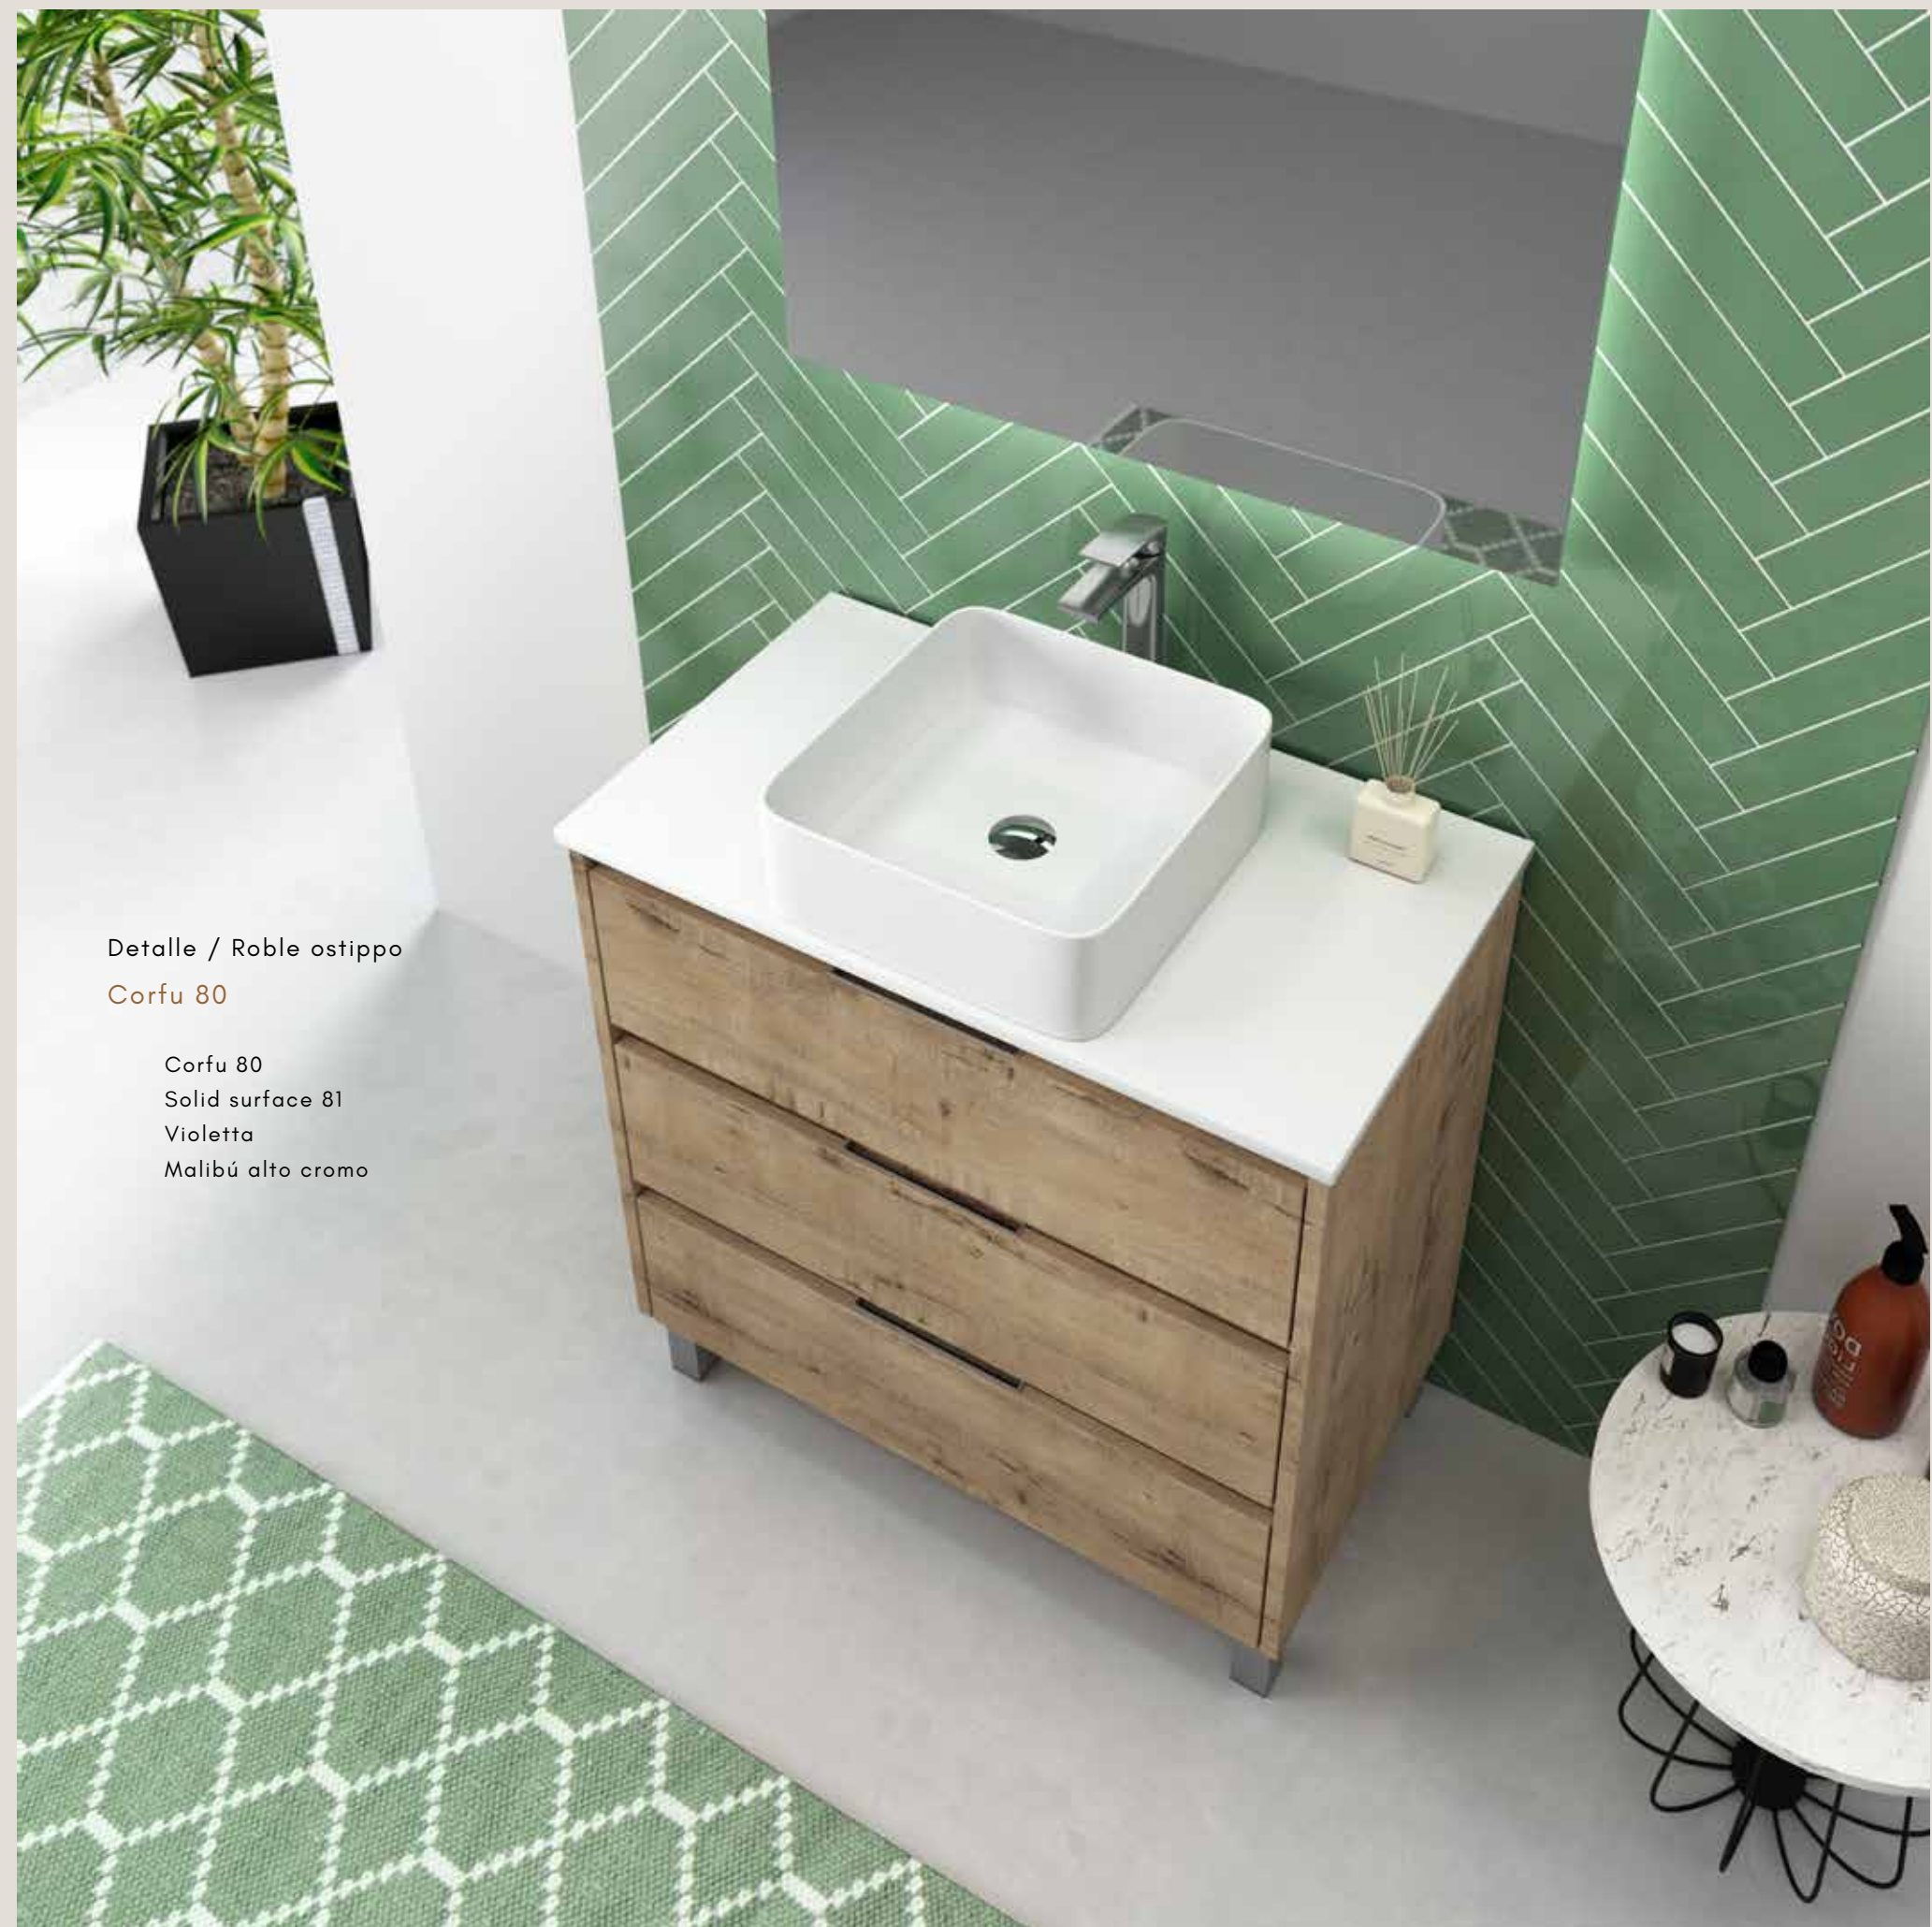

Detalle / Roble ostipio

Corfu 80

- Corfu 80
- Solid surface 81
- Violetta
- Malibú alto cromo