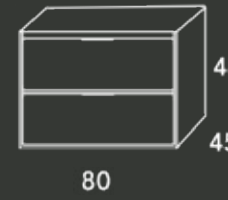

Suspendido 80

A suelo 80

ACABADO	REFERENCIA	PUNTOS
Blanco lacado	191141055BBL	294
Ártico	191141055ART	228
Cambrian	191141055CMB	228
Roble ostippo	191141055OST	228
Cemento	191141055CEM	228
Britannia	191141055BRI	228