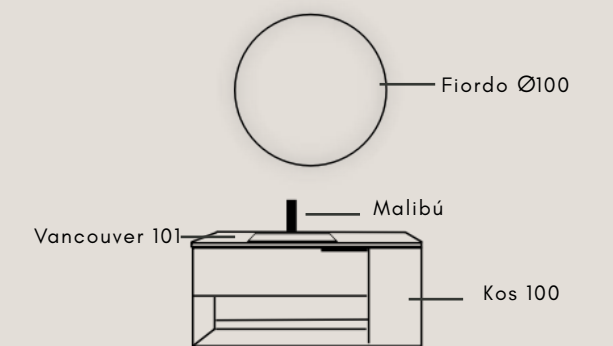

Composición / Azabache

Kos 100

Kos 100	231
Toronto 101	182

413

Fiordo Ø100	337
Malibú cromo	87