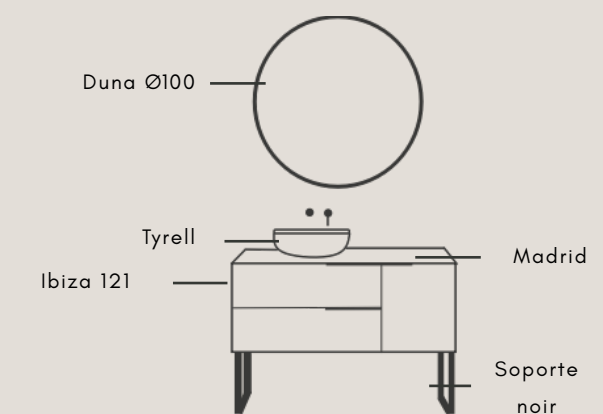

Composición / Azabache

Ibiza 60

Ibiza 60	219
Vancouver 61	81

300

Lago 60x80	48
Alsacia cromo	79

Detalle / Roble Ostippo

Ibiza 120

Ibiza 120
Beton Lux 121
Lanister
Alsacia alto negro

Composición / Blanco lacado

Ibiza 120

Ibiza 120	441
Madrid 121	82
Tyrell	210

733

Duna lacado Ø100	141
Bel air negro mate	149
Soporte noir (x2)	72