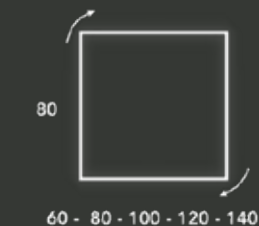

ESPEJOS BÁSICOS

BASIC MIRRORS/ MIROIR BASIC

- Grosor luna 4mm
- Espejo con trasera de melamina
- Reversible
- Glass thickness 4mm / Verre 4mm
- Wood background / Miroir melamine
- Reversible / Réversible

- Grosor luna 4mm
- Reversible
- Glass thickness 4mm / Verre 4mm
- Reversible / Réversible

- Grosor luna 4mm
- Glass thickness 4mm / Verre 4mm

ESPEJOS LED

LED MIRRORS/ LED MIROIRS

- Grosor luna 4mm
- Luz ambiental
- Reversible
- Glass thickness 4mm / Verre 4mm
- Ambient light / lumière ambiante
- Reversible / Réversible

- Grosor luna 4mm
- Luz ambiental
- Reversible
- Glass thickness 4mm / Verre 4mm
- Ambient light / lumière ambiante
- Reversible / Réversible

- Grosor luna 4mm
- Luz fría
- Glass thickness 4mm / Verre 4mm
- Cold light / lumière froide

- Grosor luna 4mm
- Luz fría
- Glass thickness 4mm / Verre 4mm
- Cold light / lumière froide

MEDIDA	REFERENCIA	PUNTOS
60X80	4220000000014	74
70X80	4220000000013	80
80X80	4220000000012	86
100X80	4220000000034	102
120X80	4220000000032	106
140X80	4220000000036	120

MEDIDA	REFERENCIA	PUNTOS
40x60	4110000000001	29
60X80	4220000000001	48
70X80	4220000000002	54
80X80	4220000000003	59
100X80	4220000000004	69
120X80	4220000000005	80
140X80	4220000000050	92

MEDIDA	REFERENCIA	PUNTOS
60Ø	4220000000006	48
70Ø	4220000000008	59
80Ø	4220000000007	70
100Ø	4220000000009	106

MEDIDA	REFERENCIA	PUNTOS
60X80	4220000000023	215
80X80	4220000000024	233
100X80	4220000000025	252
120X80	4220000000026	283

MEDIDA	REFERENCIA	PUNTOS
60Ø	4220000000027	226
80Ø	4220000000028	255
100Ø	4220000000029	337

MEDIDA	REFERENCIA	PUNTOS
60X80	4220000000015	218
80X80	4220000000016	226
100X80	4220000000017	256
120X80	4220000000018	272