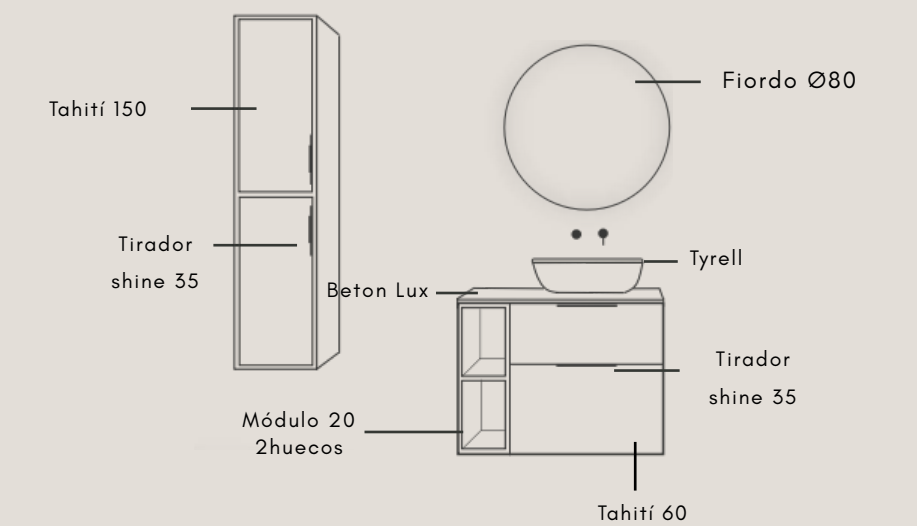

Composición / Olmo wabi

Tahití 80

Tahití 60	228
Módulo 2H 20cm	86
Beton Lux 81	274
Tyrell	235

823

Fiordo Ø80	255
Bel air negro mate	149
Tahití 150	226