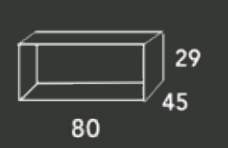

ACABADO	REFERENCIA	PUNTOS
Blanco	23133234BBL	142
Grafito	23133234PIZ	102