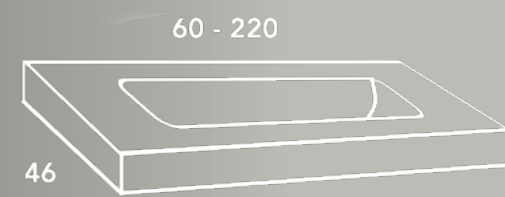

Encimera resina c/faldón 60 - 220