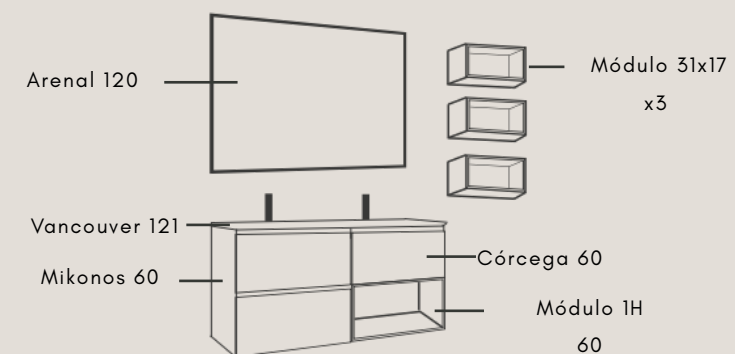

Composición / Bambú

Mikonos 120

Mikonos 60	215
Córcega superior 60	176
Módulo 1H 60cm	86
Vancouver 121	366

843

Arenal lacado 120x80	120
Malibú negro (x2)	198
Módulo 31x17 (x3)	114

Composición / Azabache

Mikonos 160

Mikonos 60	215
Córcega superior 100	215
Módulo 1H 100cm	162
Beton Lux Cuba 161	643
Lanister	235

1470

Duna lacado Ø80	296
Malibú alto cromo	126
Mikonos 150	307