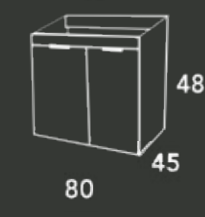

Puertas 80

ACABADO	REFERENCIA	PUNTOS
Blanco lacado	191161066BBL	198
Ártico	191161066ART	149
Cambrian	191161066CMB	149
Britannia	191161066BRI	149