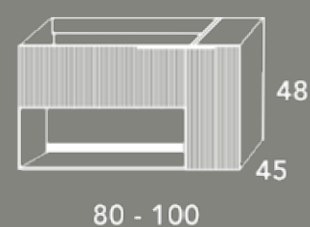

MODELO MANILA pag. 22-27