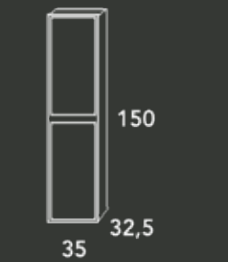

Auxiliar

ACABADO	REFERENCIA	PUNTOS
Olmo wabi	231331058OLW	226
Olmo sabi	231331058OLS	226
Nogal valentina	231331058NVA	226

Soportes / supports

REF.	PUNTOS	REF.	PUNTOS
433521	42	433523	36

Boles / countertop basins

LANISTER			STARK			TYRELL		
ACABADO	REF.	PTOS.	ACABADO	REF.	PTOS.	ACABADO	REF.	PTOS.
BLANCO	37120LANBB	125	BLANCO	37170STRBB	145	BLANCO	45325TYRBB	125

Apliques / led

REF.	PUNTOS	REF.	PUNTOS
54000021	31	55000021	39

Modulares