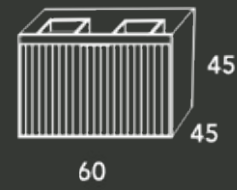

Composición / roble ostippo

Saona 80

Saona 80	413
Piedra Lux estatuario 80	263
Tyrell	125
<hr/>	
	801
Valle 80x80	233
Bel air negro mate	149
Saona 150	496

Suspendido 60

ACABADO	REFERENCIA	PUNTOS
Roble ostippo	221361054GRO	376
Rosa nube	221361054BRS	376
Gris coffee	221361054BGS	376
Verde oliva	221361054GVE	376
Azul índigo	221361054BMA	376