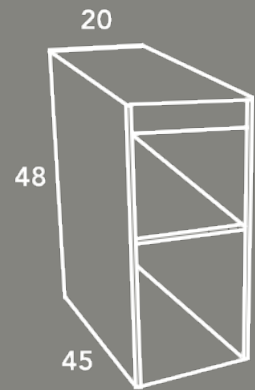

Modular 2 huecos 20