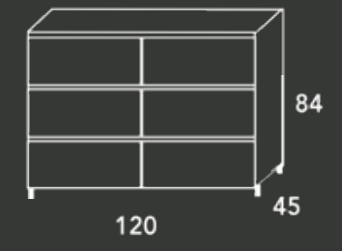

A suelo 120

ACABADO	REFERENCIA	PUNTOS
Blanco lacado	291171059BBL	780
Ártico	291171059ART	650
Bambú	291171059BAB	650
Cemento	291171059CEM	650
Azabache	291171059AZB	650
Roble ostippo	291171059OST	650
Roble ostippo noir	212251059OST	704