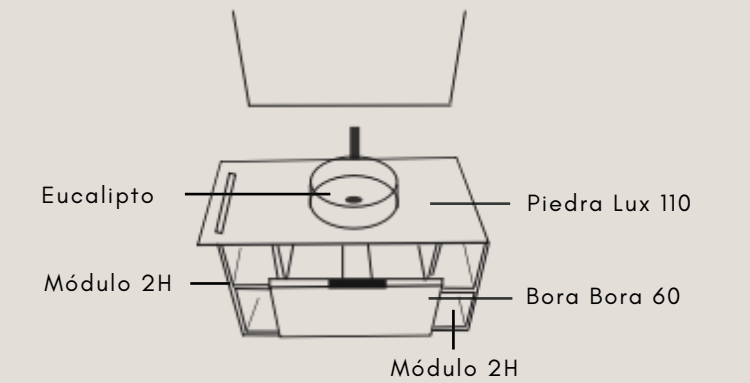

Detalle / Nogal Valentina
Bora Bora 100

Bora Bora 60
Módulo 2H 20cm (x2)
Piedra Lux Terra Bunt 110 c/ toallero integrado Eucalipto

Suspendido 60

ACABADO	REFERENCIA	PUNTOS
Olmo wabi	221371054OLW	217
Olmo sabi	221371054OLS	217
Nogal Valentina	221371054NVA	217