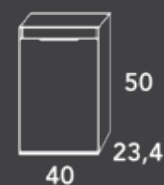

ACABADO

- Blanco lacado
- Titanio
- Mercurio

REFERENCIA

- 39100
- 39102
- 39101

PUNTOS

- 143
- 133
- 133